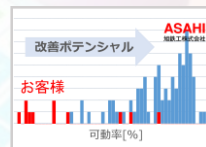

24時間
正確な
モニタリング

解析で
課題が
明確に！

Sライン / S-01
2018/03/30 05:00:00 - 2018/03/30 14:30:00

停止要因情報

ランク	発生時刻	稼働時間	停止時間	理由
1	09:31:34	09:26:05	54:31	設備停止
2	08:06:54	08:35:50	28:56	設備停止
3	12:10:09	12:36:05	25:56	設備停止

キャンペーンの流れ(お申込み～データ解析)

簡単取り付けで改善への貴重なヒント！

お申し込み
～
取り付け

対象ライン
選定

データ
取得方法の
ご相談

出張
取り付け
(※1)

取り付け
～
データ解析

スマホで
データを
チェック