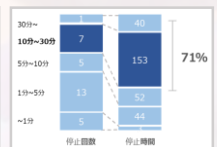

24時間
正確な
モニタリング

解析で
課題が
明確に！

Sライン / S-01
2018/03/30 05:00:00 - 2018/03/30 14:30:00

停止要因情報

ランク	発生時刻	稼働時間	停止時間	理由
1	09:31:34	09:26:05	54:31	設備停止
2	08:06:54	08:35:50	28:56	設備停止
3	12:10:09	12:36:05	25:56	設備停止

キャンペーンの流れ(お申込み～データ解析)

簡単取り付けで改善への貴重なヒント！

お申し込み
～
取り付け

対象ライン
選定

データ
取得方法の
ご相談

出張
取り付け
(※1)

取り付け
～
データ解析

スマホで
データを
チェック